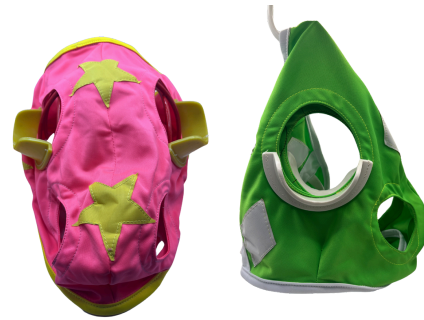

40 KG

BEBEDERO

GA2178	DE PISO 1L
GA2129	VITROLERO 2L
GA2131	VITROLERO 4L
GA2183	DE COLGAR 5L
GA2130	DE COLGAR 6L
GA2184	DE COLGAR 10L

BLINKER

CA1030

BLINKER

BOTA DE EQUITACIÓN

CA1038